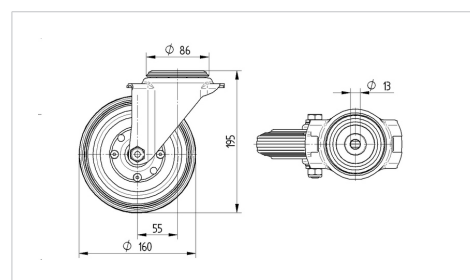

Dimensions