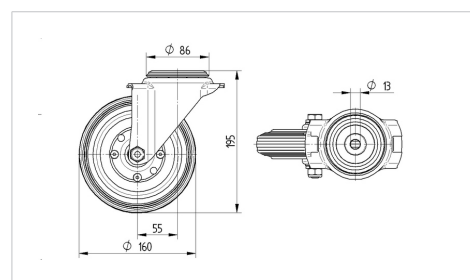

### Технические характеристики

Диаметр колеса	160 мм
Ширина колеса	46 мм
Центр.отверстие	13 мм
Смещение	55 мм
Область поворота - Ø	270 мм
Общая высота	195 мм
Температура	- 20 / + 80 °C
Стандарт	EN 12532
Вес	1.954 кг
Радиус поворота	135 мм
Твердость протектора	твердость по Шору А 64
Допустимая динамическая нагрузка	200 кг
Допустимая статическая нагрузка	400 кг

### Dimensions