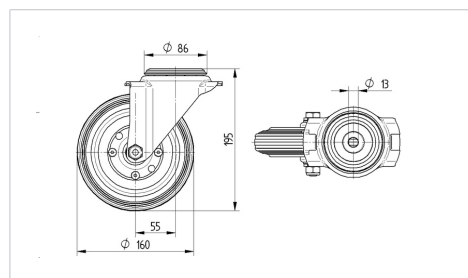

Dimensions