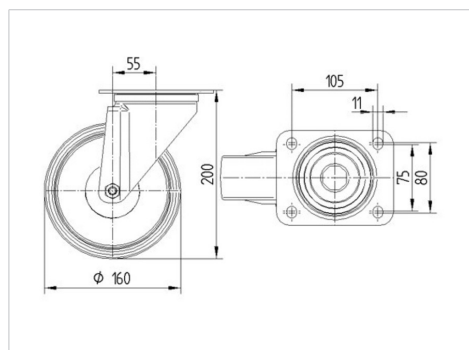

ALPHA

3470UER160P63

EAN 4031582304367

Въртящо колело, Корпус от стоманена ламарина, поцинкована, хромирана, въртящо се с двоен сачмен лагер, завинтена ос на колелото, Защита на въртящ лагер от прах, закрепване на планка. Тяло на колелото от полиамид, работна повърхнина от черна еластична гума, ролков лагер

TENTE

BETTER MOBILITY. BETTER LIFE.

Снимката може да се различава от оригиналния продукт

Технически данни

Диаметър на колело	160 мм
Ширина на гумите	46 мм
Ширина на колелото	96 мм
Размер на планката	137 x 105 мм
Център на отвора на планката	105 x 80/75 мм
Отвор на планката	11 мм
Купол-Ø	96 мм
Издаване напред	55 мм
Интерференция на въртенето	270 мм
Конструктивна височина	200 мм
Температура	- 20 / + 80 °C
Стандарт	EN 12532
Тегло	2.152 кг
Кръгов радиус	135 мм
Твърдост на работната повърхнина	Твърдост по Шор А 63
Динамична товароносимост	300 кг
Статична товароносимост	600 кг

Бляскави предимства

Съпротивление при завъртане	● ● ● ○ ○
Шум при движение	● ● ● ● ●
Износване	● ● ● ○ ○
Защита от ръжда	● ● ● ○ ○

Размери

Устройство и монтаж