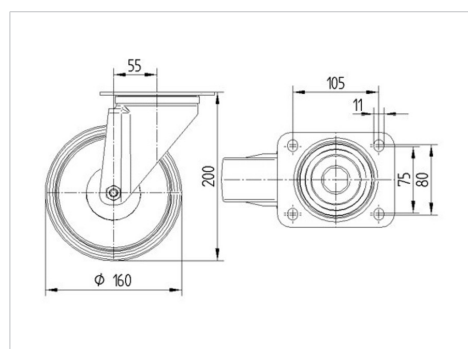

BETTER MOBILITY. BETTER LIFE.

Foto kan afwijken van het originele product

Technische gegevens

Wieldiameter	160 mm
Wielbreedte	46 mm
Wielbreedte	96 mm
Plaatafmeting	137 x 105 mm
Boutgatafstand	105 x 80/75 mm
Bevestigingsgat	11 mm
DOM-Ø	96 mm
Uitlading	55 mm
Uitzwenking - Ø	270 mm
Bouwhoogte	200 mm
Temperatuur	- 20 / + 80 °C
Standaard	EN 12532
Eigen gewicht	2.152 kg
Zwenkradius	135 mm
Hardheid van de band	Shore A 63
Dyn. draagvermogen	300 kg
Statisch draagvermogen	600 kg

Kenmerken

Rolweerstand	● ● ● ○ ○
Verplaatsingsgeluid	● ● ● ● ●
Strepen	● ● ● ○ ○
Roest bescherming	● ● ● ○ ○

Afmetingen

Structuur en montage

ALPHA

3470UER160P63

EAN 4031582304367

BETTER MOBILITY. BETTER LIFE.