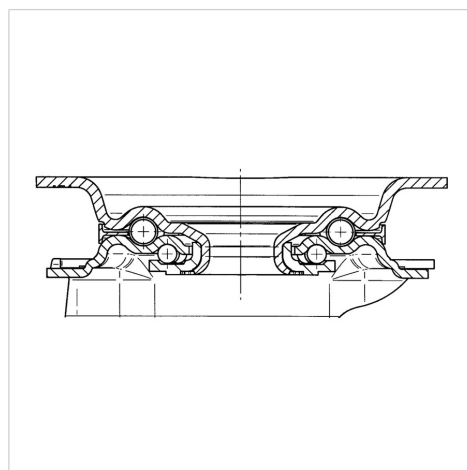

Structure & Mounting