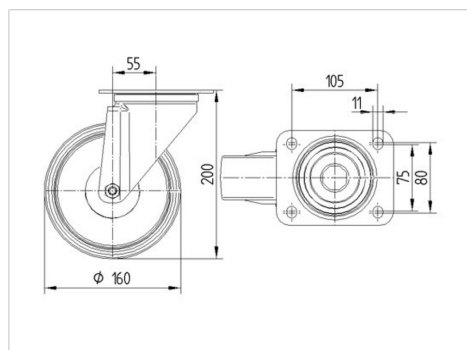

Dimensions