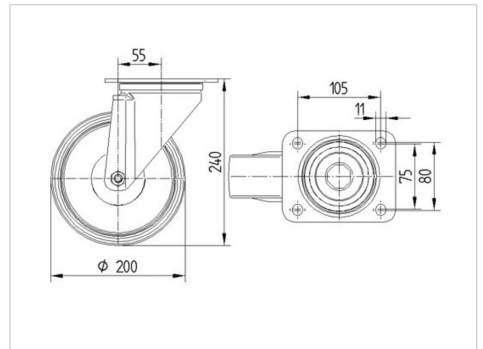

ALPHA

3470UER200P63

EAN 4031582304381

회전 캐스터, 프레스 강으로 만든 하우징, 아연 크롬 도금, 이중 볼 베어링 스위블 헤드, 너트가 있는 휠 축, 더스트가드, 플레이트. 폴리아미드로 만든 휠 중심, 트레드: 탄성 타이어, 검정색, 롤러 베어링

BETTER MOBILITY. BETTER LIFE.

Picture may differ from original product

기술 데이터

휠 직경	200 mm
휠 폭	46 mm
캐스터 너비	96 mm
플레이트 크기	137 x 105 mm
플레이트 홀 센터	105 x 80/75 mm
플레이트 홀	11 mm
몸-Ø	96 mm
오프셋	55 mm
회전간섭	310 mm
총 높이	240 mm
온도	- 20 / + 80 °C
표준	EN 12532
무게	2.567 kg
회전 반경	155 mm
트레드 경도	Shore A 63
동하중	400 kg
정지하중	800 kg

Dimensions

Structure & Mounting

Advantages at a glance

롤 저항성	● ● ● ○ ○
이동 소음	● ● ● ● ●
마찰	● ● ● ○ ○
부식 방지	● ● ● ○ ○

ALPHA

3470UER200P63

EAN 4031582304381

BETTER MOBILITY. BETTER LIFE.