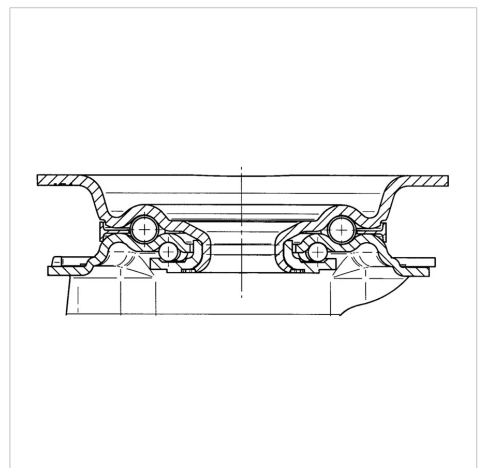

ALPHA

3470UER200P63

EAN 4031582304381

회전 캐스터, 프레스 강으로 만든 하우징, 아연 크롬 도금, 이중 볼 베어링 스위블 헤드, 너트가 있는 휠 축, 더스트가드, 플레이트. 폴리아미드로 만든 휠 중심, 트레드: 탄성 타이어, 검정색, 롤러 베어링

BETTER MOBILITY. BETTER LIFE.

Picture may differ from original product

기술 데이터

휠 직경	200 mm
휠 폭	46 mm
캐스터 너비	96 mm
플레이트 크기	137 x 105 mm
플레이트 홀 센터	105 x 80/75 mm
플레이트 홀	11 mm
몸-Ø	96 mm
오프셋	55 mm
회전간섭	310 mm
총 높이	240 mm
온도	- 20 / + 80 °C
표준	EN 12532
무게	2.567 kg
회전 반경	155 mm
트레드 경도	Shore A 63
동하중	400 kg
정지하중	800 kg

Dimensions

Structure & Mounting

Advantages at a glance

롤 저항성	● ● ● ○ ○
이동 소음	● ● ● ● ●
마찰	● ● ● ○ ○
부식 방지	● ● ● ○ ○

ALPHA

3470UER200P63

EAN 4031582304381

BETTER MOBILITY. BETTER LIFE.

Structure & Mounting