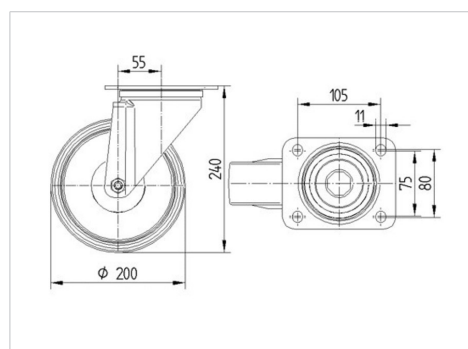

ALPHA

3470UER200P63

EAN 4031582304381

Поворотний ролик, корпус із штампованої сталі, покритий блискучим цинком, пофарбований блакитним кольором, шарнірна голівка двохрядного шарикопідшипника, вісь колеса із гайкою, кришка для захисту від пилу, крплення пластини. Центр колеса із поліаміду, протектор: еластична шина, чорна, роликпідшипник

TENTE

BETTER MOBILITY. BETTER LIFE.

Picture may differ from original product

Технічні характеристики

| | |
|-----------------------------------|------------------------|
| Діаметр колеса | 200 MM |
| Ширина колеса | 46 MM |
| ширина ролика | 96 MM |
| розмір пластини | 137 x 105 MM |
| Центри отворів диску | 105 x 80/75 MM |
| Отвір диску | 11 MM |
| Купол діаметром | 96 MM |
| зсув | 55 MM |
| Зчеплення шарніру | 310 MM |
| Загальна висота | 240 MM |
| Температура | - 20 / + 80 °C |
| Стандарт | EN 12532 |
| Вага | 2.567 кг |
| радіус повороту | 155 MM |
| Міцність покриття | Міцність за Шором А 63 |
| Вантажопідйомність | 400 кг |
| допустиме навантаження (статичне) | 800 кг |

Dimensions

Structure & Mounting

ALPHA

3470UER200P63

EAN 4031582304381

BETTER MOBILITY. BETTER LIFE.

Structure & Mounting