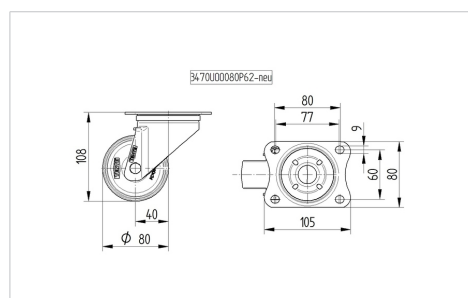

### Технически данни

Диаметър на колело	80 мм
Ширина на гумите	34 мм
Ширина на колелото	75 мм
Размер на планката	105 x 80 мм
Център на отвора на планката	80/77 x 60 мм
Отвор на планката	9 мм
Купол-Ø	75 мм
Издаване напред	40 мм
Интерференция на въртенето	160 мм
Конструктивна височина	108 мм
Температура	- 25 / + 80 °C
Стандарт	EN 12532
Тегло	0.577 кг
Кръгов радиус	80 мм
Твърдост на работната повърхнина	Твърдост по Шор D 75
Динамична товароносимост	200 кг
Статична товароносимост	400 кг

### Размери