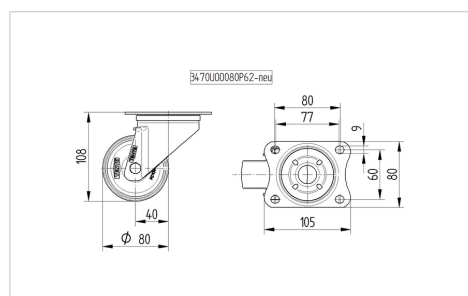

## Technische gegevens

Wieldiameter	80 mm
Wielbreedte	34 mm
Wielbreedte	75 mm
Plaatafmeting	105 x 80 mm
Boutgatafstand	80/77 x 60 mm
Bevestigingsgat	9 mm
DOM-Ø	75 mm
Uitlading	40 mm
Uitzwenking - Ø	160 mm
Bouwhoogte	108 mm
Temperatuur	- 25 / + 80 °C
Standaard	EN 12532
Eigen gewicht	0.577 kg
Zwenkradius	80 mm
Hardheid van de band	Shore D 75
Dyn. draagvermogen	200 kg
Statisch draagvermogen	400 kg

## Afmetingen