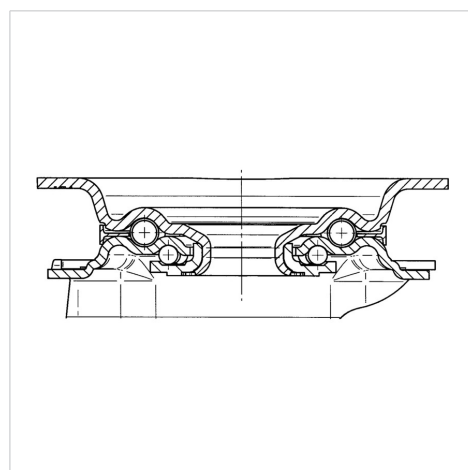

Structuur en montage