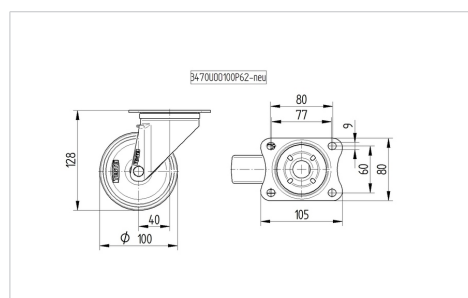

ALPHA

3470U00100P62

EAN 4031582010206

Въртящо колело, Корпус от стоманена ламарина, поцинкована, хромирана, въртящо се с двоен сачмен лагер, завинтена ос на колелото, Защита на въртящ лагер от прах, закрепване на планка. Корпус на колелото от полиамид, плъзгащ лагер

TENTE

BETTER MOBILITY. BETTER LIFE.

Снимката може да се различава от оригиналния продукт

Технически данни

Диаметър на колело	100 мм
Ширина на гумите	36 мм
Ширина на колелото	75 мм
Размер на планката	105 x 80 мм
Център на отвора на планката	80/77 x 60 мм
Отвор на планката	9 мм
Купол-Ø	75 мм
Издаване напред	40 мм
Интерференция на въртенето	180 мм
Конструктивна височина	128 мм
Температура	- 25 / + 80 °C
Стандарт	EN 12532
Тегло	0.732 кг
Кръгов радиус	90 мм
Твърдост на работната повърхнина	Твърдост по Шор D 75
Динамична товароносимост	200 кг
Статична товароносимост	400 кг

Бляскави предимства

Съпротивление при завъртане	● ● ● ○ ○
Шум при движение	● ● ● ○ ○
Износване	● ● ● ● ●
Защита от ръжда	● ● ● ○ ○

Размери

Устройство и монтаж