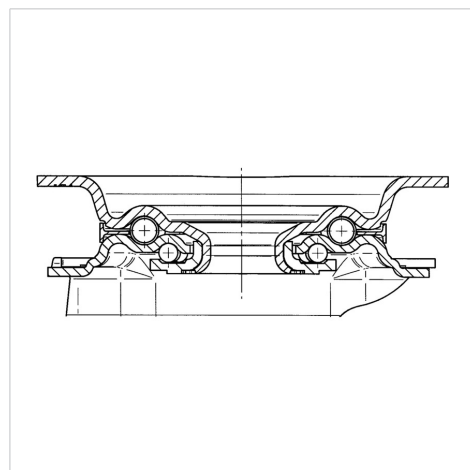

ALPHA

3470UOO100P62

EAN 4031582010206

Otočné kolečko, Vidlice kolečka vyrobená z ocelového výlisku, pozinkováno, dvouřadá kuličková dráha v otočné hlavě, kolo uchyceno šroubem a matkou, protivláknový kryt, uchycení s plotýnkou. Střed kolečka vyroben z polyamidu, kluzné uložení

TENTE

BETTER MOBILITY. BETTER LIFE.

Obrázky se mohou lišit od skutečného produktu

Technické údaje

Průměr kolečka	100 mm
Šířka kola	36 mm
Šířka kolečka	75 mm
Velikost plotny	105 x 80 mm
Rozteč děr	80/77 x 60 mm
Průměr děr	9 mm
Hlava kolečka-Ø	75 mm
Vyosení	40 mm
Přesah kolečka	180 mm
Stavební výška	128 mm
Teplota	- 25 / + 80 °C
Standard	EN 12532
Hmotnost	0.732 kg
Poloměr otáčení	90 mm
Tvrdost běhounu	Shore D 75
Dynamická nosnost	200 kg
Statická nosnost	400 kg

Vlastnosti

Valivý odpor	● ● ● ○ ○
Hlučnost pohybu	● ● ● ○ ○
Opotřebení	● ● ● ● ●
Ochrana proti korozi	● ● ● ○ ○

Dimensions

Structure & Mounting

ALPHA

3470UOO100P62

EAN 4031582010206

BETTER MOBILITY. BETTER LIFE.

Structure & Mounting