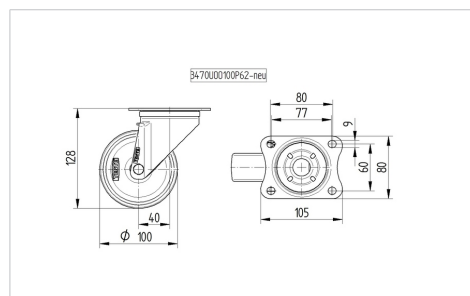

Dimensions