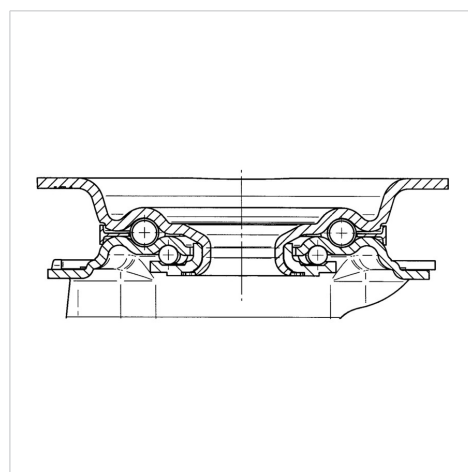

Structure & Mounting