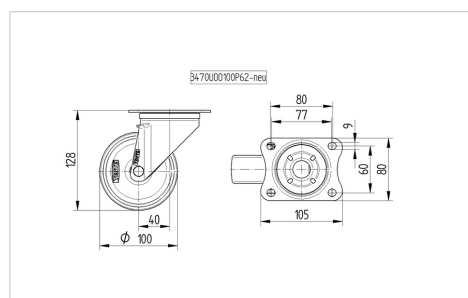

Dimensions