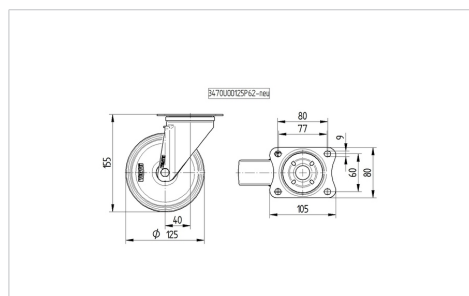

### Технически данни

Диаметър на колело	125 мм
Ширина на гумите	40 мм
Ширина на колелото	75 мм
Размер на планката	105 x 80 мм
Център на отвора на планката	80/77 x 60 мм
Отвор на планката	9 мм
Купол-Ø	75 мм
Издаване напред	40 мм
Интерференция на въртенето	205 мм
Конструктивна височина	155 мм
Температура	- 25 / + 80 °C
Стандарт	EN 12532
Тегло	0.825 кг
Кръгов радиус	102.5 мм
Твърдост на работната повърхнина	Твърдост по Шор D 75
Динамична товароносимост	275 кг
Статична товароносимост	550 кг

### Размери