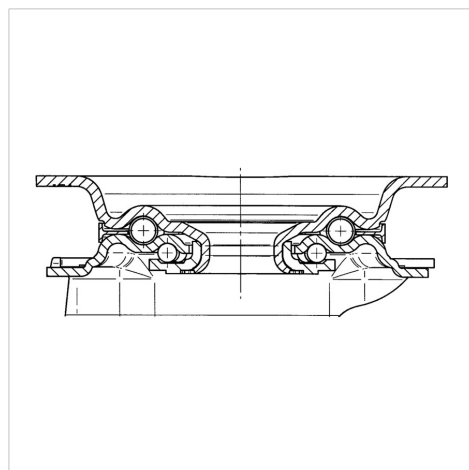

Устройство и монтаж