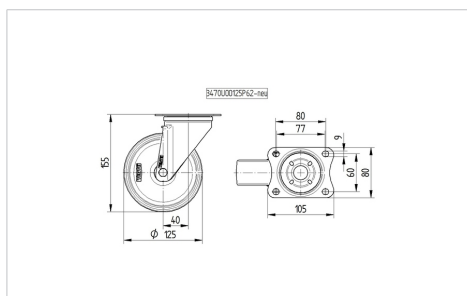

Dimensions