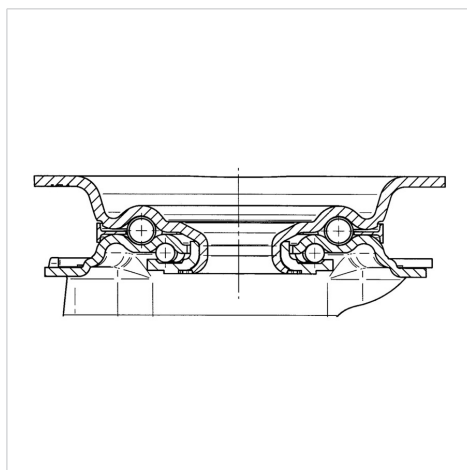

Structure & Mounting