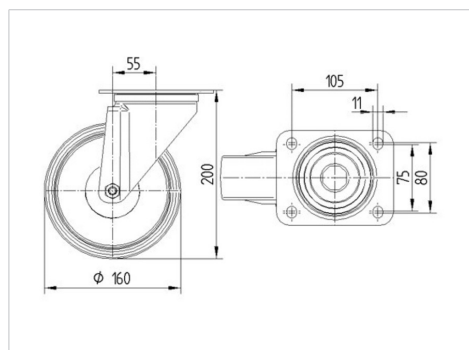

ALPHA

3470U00160P63

EAN 4031582010220

Въртящо колело, Корпус от стоманена ламарина, поцинкована, хромирана, въртящо се с двоен сачмен лагер, завинтена ос на колелото, Защита на въртящ лагер от прах, закрепване на планка. Корпус на колелото от полиамид, плъзгащ лагер

TENTE

BETTER MOBILITY. BETTER LIFE.

Снимката може да се различава от оригиналния продукт

Технически данни

Диаметър на колело	160 мм
Ширина на гумите	40 мм
Ширина на колелото	96 мм
Размер на планката	137 x 105 мм
Център на отвора на планката	105 x 80/75 мм
Отвор на планката	11 мм
Купол-Ø	96 мм
Издаване напред	55 мм
Интерференция на въртенето	270 мм
Конструктивна височина	200 мм
Температура	- 25 / + 80 °C
Стандарт	EN 12532
Тегло	1.823 кг
Кръгов радиус	135 мм
Твърдост на работната повърхнина	Твърдост по Шор D 75
Динамична товароносимост	350 кг
Статична товароносимост	700 кг

Бляскави предимства

Съпротивление при завъртане	● ● ● ○ ○
Шум при движение	● ● ● ○ ○
Износване	● ● ● ● ●
Защита от ръжда	● ● ● ○ ○

Размери

Устройство и монтаж