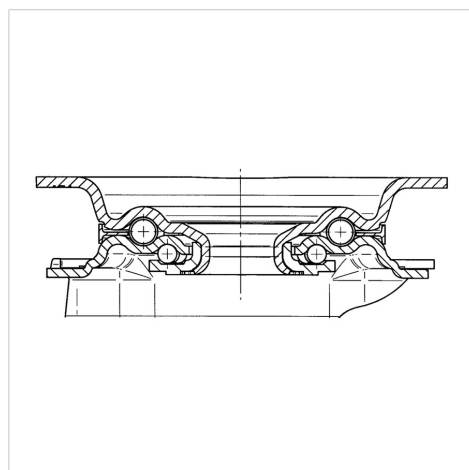

Устройство и монтаж