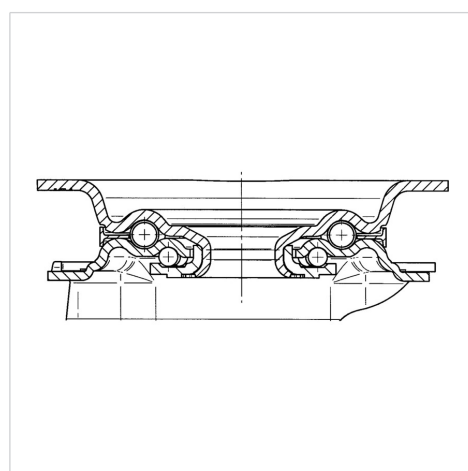

BETTER MOBILITY. BETTER LIFE.

Foto kan afwijken van het originele product

Technische gegevens

Wieldiameter	160 mm
Wielbreedte	40 mm
Wielbreedte	96 mm
Plaatafmeting	137 x 105 mm
Boutgatafstand	105 x 80/75 mm
Bevestigingsgat	11 mm
DOM-Ø	96 mm
Uitlading	55 mm
Uitzwenking - Ø	270 mm
Bouwhoogte	200 mm
Temperatuur	- 25 / + 80 °C
Standaard	EN 12532
Eigen gewicht	1.823 kg
Zwenkradius	135 mm
Hardheid van de band	Shore D 75
Dyn. draagvermogen	350 kg
Statisch draagvermogen	700 kg

Kenmerken

Rolweerstand	● ● ● ○ ○
Verplaatsingsgeluid	● ● ● ○ ○
Strepen	● ● ● ● ●
Roest bescherming	● ● ● ○ ○

Afmetingen

Structuur en montage

ALPHA

3470UOO160P63

EAN 4031582010220

BETTER MOBILITY. BETTER LIFE.