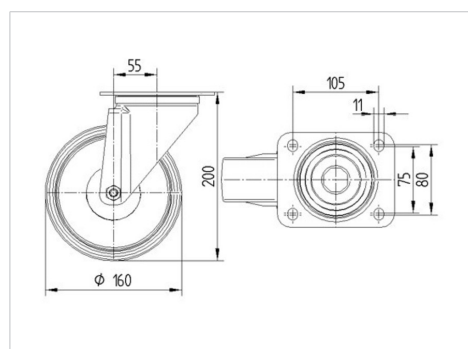

BETTER MOBILITY. BETTER LIFE.

Foto kan afwijken van het originele product

Technische gegevens

Wieldiameter	160 mm
Wielbreedte	40 mm
Wielbreedte	96 mm
Plaatafmeting	137 x 105 mm
Boutgatafstand	105 x 80/75 mm
Bevestigingsgat	11 mm
DOM-Ø	96 mm
Uitlading	55 mm
Uitzwenking - Ø	270 mm
Bouwhoogte	200 mm
Temperatuur	- 25 / + 80 °C
Standaard	EN 12532
Eigen gewicht	1.823 kg
Zwenkradius	135 mm
Hardheid van de band	Shore D 75
Dyn. draagvermogen	350 kg
Statisch draagvermogen	700 kg

Kenmerken

Rolweerstand	● ● ● ○ ○
Verplaatsingsgeluid	● ● ● ○ ○
Strepen	● ● ● ● ●
Roest bescherming	● ● ● ○ ○

Afmetingen

Structuur en montage

ALPHA

3470UOO160P63

EAN 4031582010220

BETTER MOBILITY. BETTER LIFE.