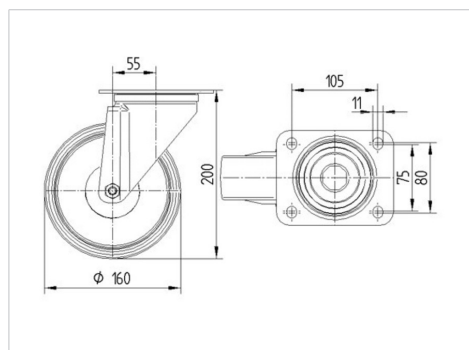

Dimensions