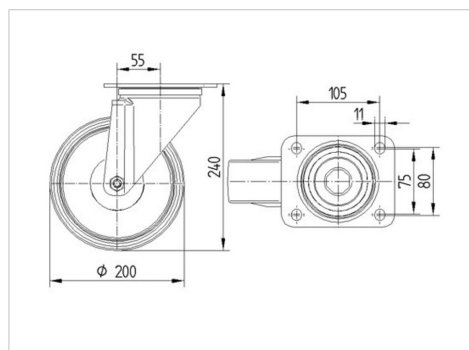

### Технически данни

Диаметър на колело	200 мм
Ширина на гумите	50 мм
Ширина на колелото	96 мм
Размер на планката	137 x 105 мм
Център на отвора на планката	105 x 80/75 мм
Отвор на планката	11 мм
Купол-Ø	96 мм
Издаване напред	55 мм
Интерференция на въртенето	310 мм
Конструктивна височина	240 мм
Температура	- 25 / + 80 °C
Стандарт	EN 12532
Тегло	2.2 кг
Кръгов радиус	155 мм
Твърдост на работната повърхнина	Твърдост по Шор D 75
Динамична товароносимост	350 кг
Статична товароносимост	700 кг

### Размери