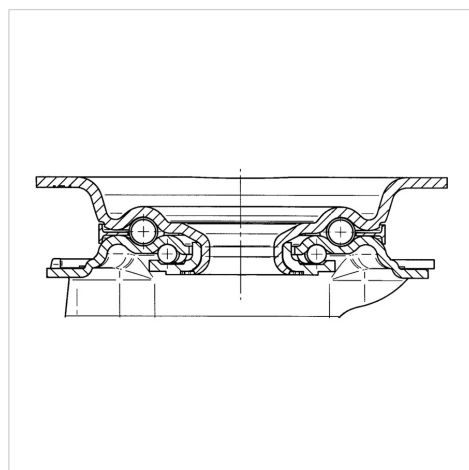

Structure & Mounting