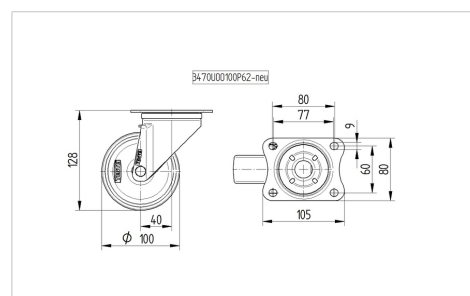

ALPHA

3470UOR100P62

EAN 4031582010565

Въртящо колело, Корпус от стоманена ламарина, поцинкована, хромирана, въртящо се с двоен сачмен лагер, завинтена ос на колелото, Защита на въртящ лагер от прах, закрепване на планка. Корпус на колелото от полиамид, ролков лагер

TENTE

BETTER MOBILITY. BETTER LIFE.

Снимката може да се различава от оригиналния продукт

Технически данни

Диаметър на колело	100 мм
Ширина на гумите	36 мм
Ширина на колелото	75 мм
Размер на планката	105 x 80 мм
Център на отвора на планката	80/77 x 60 мм
Отвор на планката	9 мм
Купол-Ø	75 мм
Издаване напред	40 мм
Интерференция на въртенето	180 мм
Конструктивна височина	128 мм
Температура	- 25 / + 80 °C
Стандарт	EN 12532
Тегло	0.773 кг
Кръгов радиус	90 мм
Твърдост на работната повърхнина	Твърдост по Шор D 75
Динамична товароносимост	200 кг
Статична товароносимост	400 кг

Бляскави предимства

Съпротивление при завъртане	● ● ● ○ ○
Шум при движение	● ● ● ○ ○
Износване	● ● ● ● ●
Защита от ръжда	● ● ● ○ ○

Размери

Устройство и монтаж