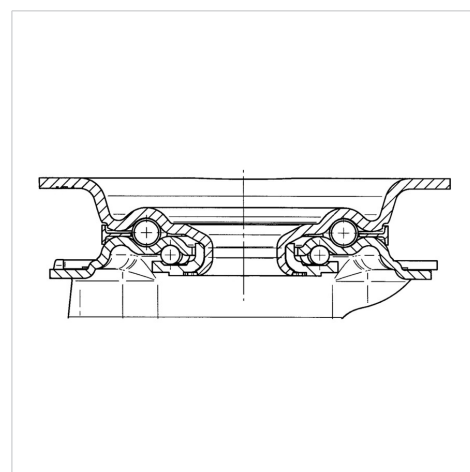

Устройство и монтаж