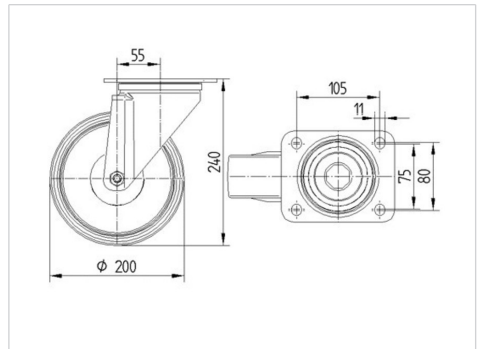

ALPHA

3470UOR200P63

EAN 4031582304701

회전 캐스터, 프레스 강으로 만든 하우징, 아연 크롬 도금, 이중 볼 베어링 스윙블 헤드, 너트가 있는 휠 축, 더스트가드, 플레이트. 폴리아미드로 만든 휠 중심, 롤러 베어링

BETTER MOBILITY. BETTER LIFE.

Picture may differ from original product

기술 데이터

휠 직경	200 mm
휠 폭	50 mm
캐스터 너비	96 mm
플레이트 크기	137 x 105 mm
플레이트 홀 센터	105 x 80/75 mm
플레이트 홀	11 mm
몸-Ø	96 mm
오프셋	55 mm
회전간섭	310 mm
총 높이	240 mm
온도	- 25 / + 80 °C
표준	EN 12532
무게	2.075 kg
회전 반경	155 mm
트레드 경도	Shore D 75
동하중	350 kg
정지하중	700 kg

Advantages at a glance

롤 저항성	● ● ● ○ ○
이동 소음	● ● ● ○ ○
마찰	● ● ● ● ●
부식 방지	● ● ● ○ ○

Dimensions

Structure & Mounting

ALPHA

3470UOR200P63

EAN 4031582304701

BETTER MOBILITY. BETTER LIFE.