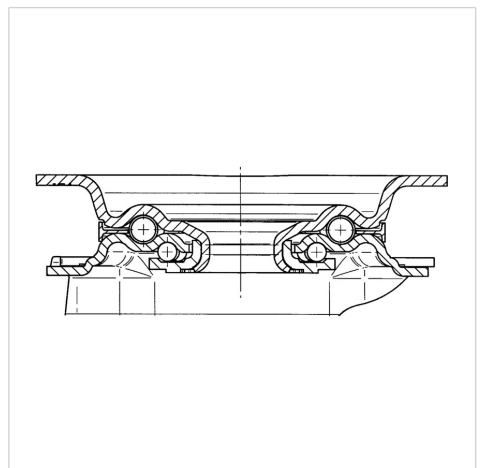

ALPHA

3470UOR200P63

EAN 4031582304701

회전 캐스터, 프레스 강으로 만든 하우징, 아연 크롬 도금, 이중 볼 베어링 스윙블 헤드, 너트가 있는 휠 축, 더스트가드, 플레이트. 폴리아미드로 만든 휠 중심, 롤러 베어링

BETTER MOBILITY. BETTER LIFE.

Picture may differ from original product

기술 데이터

휠 직경	200 mm
휠 폭	50 mm
캐스터 너비	96 mm
플레이트 크기	137 x 105 mm
플레이트 홀 센터	105 x 80/75 mm
플레이트 홀	11 mm
몸-Ø	96 mm
오프셋	55 mm
회전간섭	310 mm
총 높이	240 mm
온도	- 25 / + 80 °C
표준	EN 12532
무게	2.075 kg
회전 반경	155 mm
트레드 경도	Shore D 75
동하중	350 kg
정지하중	700 kg

Advantages at a glance

롤 저항성	● ● ● ○ ○
이동 소음	● ● ● ○ ○
마찰	● ● ● ● ●
부식 방지	● ● ● ○ ○

Dimensions

Structure & Mounting

ALPHA

3470UOR200P63

EAN 4031582304701

BETTER MOBILITY. BETTER LIFE.

Structure & Mounting