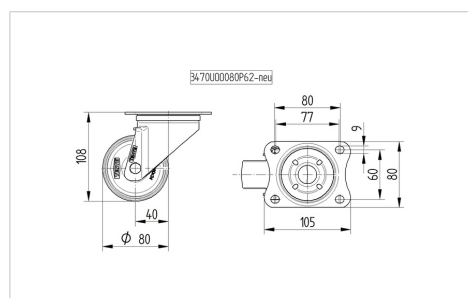

Dimensions