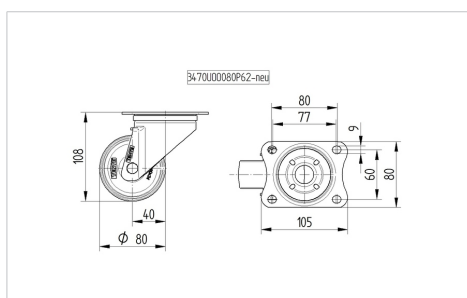

Dimensions