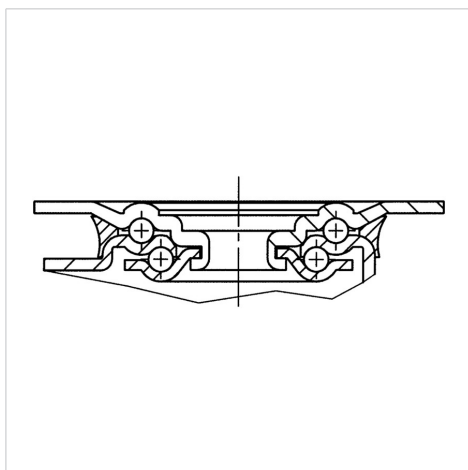

Structure & Mounting