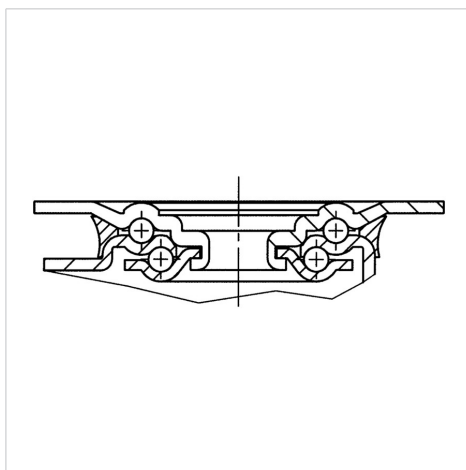

Structure & Mounting