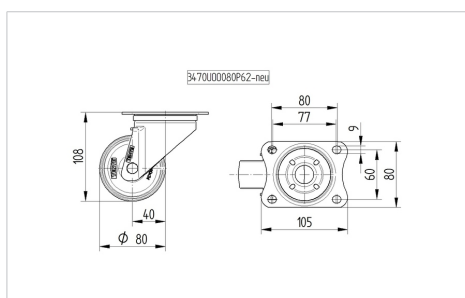

Dimensions