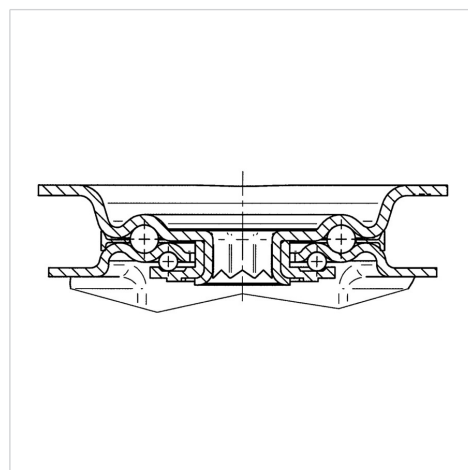

Struktur og montering