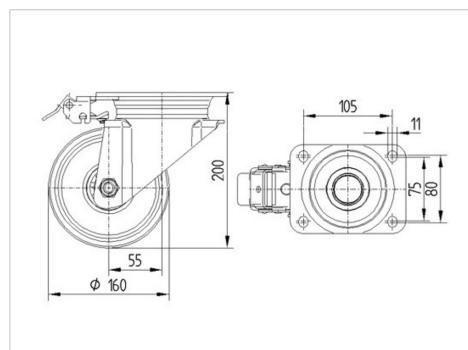

ALPHA

3471PVR160P63

EAN 4031582304824

Drejeligt hjul med retningsbremse, Gaffel fremstillet af presset stål, forzinket, blåpassiveret, drejekrans med dobbelt kuglekrans, hjulaksel med møtrik, Drejekrans med støvtætning, befæstigelsesplade. Hjulfælg: Polypropylen, Hjulbane: Massiv sort gummi, rulleleje

Henvisning:

Dette hjul kan udstyres med retningsbremse. Denne skal dog bestilles separat.

BETTER MOBILITY. BETTER LIFE.

Illustrationen kan afvige fra originalen

Tekniske data

Hjul-Ø	160 mm
Hjulbredde	40 mm
Plademål	137 x 105 mm
Hulafstand	105 x 80/75 mm
Pladehul-Ø	11 mm
Udladning	55 mm
Udfaldsdiameter	270 mm
Byggeøjde	200 mm
Temperaturinterval	- 20 / + 60 °C
Standard	EN 12532
Vægt	2.035 kg
Udfaldsradius	135 mm
Hjulbane hårdhed	Shore A 85
Belastning (dynamisk)	135 kg
Belastning (statisk)	270 kg

Egenskaber/fordele

Rullemodstand	● ● ● ○ ○
Kørselsstøj	● ● ● ○ ○
Slid	● ● ○ ○ ○
Rustbeskyttelse	● ● ● ○ ○

Dimensioner

Struktur og montering

ALPHA

3471PVR160P63

EAN 4031582304824

BETTER MOBILITY. BETTER LIFE.