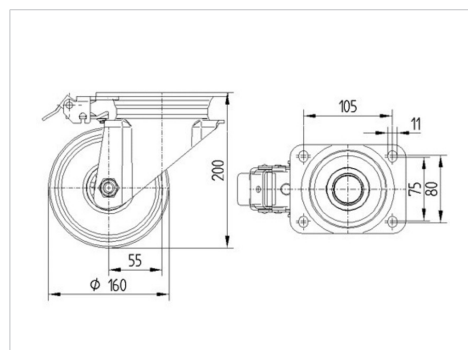

## Tehniskie dati

Riteņa diametrs	160 mm
Riteņa platums	40 mm
Platformas izmērs	137 x 105 mm
Platformas caurumu centri	105 x 80/75 mm
Platformas caurums	11 mm
Nobīde no centrālās ass	55 mm
Griešanās rādiuss	270 mm
Kopējais augstums	200 mm
Temperatūra	- 20 / + 60 °C
Standarts	EN 12532
Svars	2.035 kg
Griešanās rādiuss	135 mm
Kontaktslāņa cietība	Shore A 85
Kravnesība - kustībā	135 kg
Kravnesība - miera stāvoklī	270 kg

## Dimensions