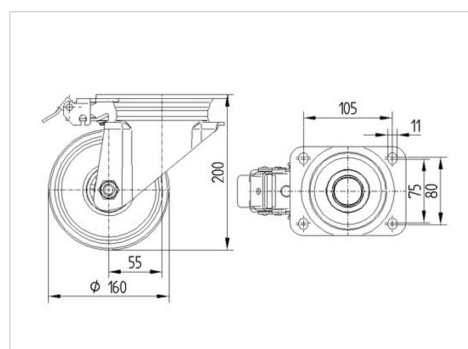

## Technische gegevens

Wieldiameter	160 mm
Wielbreedte	40 mm
Plaatafmeting	137 x 105 mm
Boutgatafstand	105 x 80/75 mm
Bevestigingsgat	11 mm
Uitlading	55 mm
Uitzwenking - Ø	270 mm
Bouwhoogte	200 mm
Temperatuur	- 20 / + 60 °C
Standaard	EN 12532
Eigen gewicht	2.035 kg
Zwenkradius	135 mm
Hardheid van de band	Shore A 85
Dyn. draagvermogen	135 kg
Statisch draagvermogen	270 kg

## Afmetingen