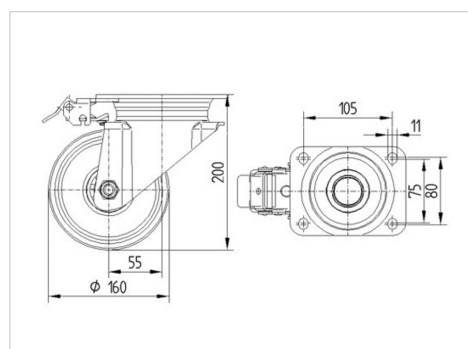

## 3471PVR160P63

EAN 4031582304824

Zestaw obrotowy z blokadą kierunku jazdy, Obudowa wykonana z tłoczonej blachy stalowej, ocynkowana i wypolerowana, pasywowana na niebiesko, dwurzędowe łożysko kulkowe obrotnicy, oś koła skręcana śrubą, osłona łożyska obrotnicy, płytka mocująca. Piasta polipropylenowa, bieżnia z pełnej, czarnej gumy. Łożysko rolkowe.

### Dane techniczne

Koło- $\emptyset$	160 mm
Szerokość koła	40 mm
Wymiary płytki	137 x 105 mm
Rozstaw otworów płytki	105 x 80/75 mm
Otwór płytki	11 mm
Wysięg	55 mm
Zasięg działania koła- $\emptyset$	270 mm
Wysokość zabudowy	200 mm
Zakres temperatury	- 20 / + 60 °C
Standard	EN 12532
Masa	2.035 kg
Promień działania koła	135 mm
Twardość bieżni	Shore A 85
Nośność dynamiczna	135 kg
Nośność statyczna	270 kg

### Wymiary