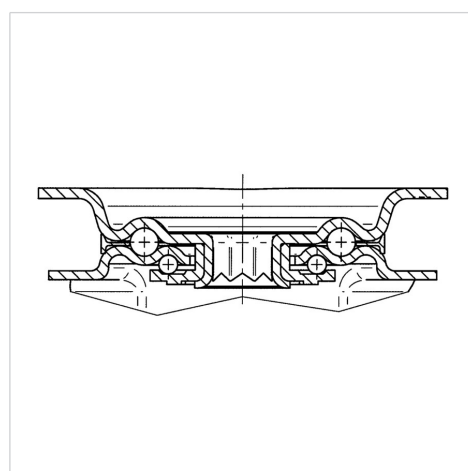

ALPHA

3471PVR160P63

EAN 4031582304824

Zestaw obrotowy z blokadą kierunku jazdy, Obudowa wykonana z tłoczonej blachy stalowej, ocynkowana i wypolerowana, pasywowana na niebiesko, dwurzędowe łożysko kulkowe obrotnicy, oś koła skręcana śrubą, osłona łożyska obrotnicy, płytka mocująca. Piasta polipropylenowa, bieżnia z pełnej, czarnej gumy. Łożysko rolkowe.

Wskazówka:

Ten zestaw kołowy może zostać wyposażony w blokadę obrotu. Jednakże blokada ta nie jest montowana standardowo i należy zamówić ją jako wyposażenie opcjonalne.

TENTE

BETTER MOBILITY. BETTER LIFE.

Zdjęcie może różnić się od oryginalnego produktu.

Dane techniczne

Koło-$\emptyset$	160 mm
Szerokość koła	40 mm
Wymiary płytki	137 x 105 mm
Rozstaw otworów płytki	105 x 80/75 mm
Otwór płytki	11 mm
Wysięg	55 mm
Zasięg działania koła-$\emptyset$	270 mm
Wysokość zabudowy	200 mm
Zakres temperatury	- 20 / + 60 °C
Standard	EN 12532
Masa	2.035 kg
Promień działania koła	135 mm
Twardość bieżni	Shore A 85
Nośność dynamiczna	135 kg
Nośność statyczna	270 kg

Zalety

Łatwość toczenia	● ● ● ○ ○
Hałas związany z ruchem	● ● ● ○ ○
Ścieranie	● ● ○ ○ ○
Ochrona przed rdzą	● ● ● ○ ○

Wymiary

Mocowanie