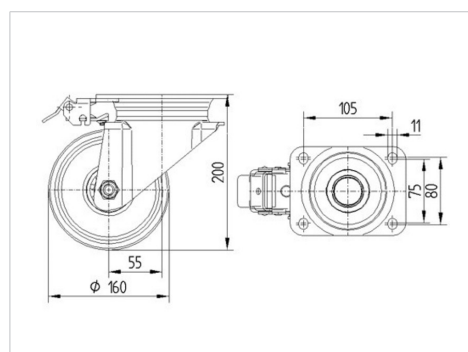

Dimensions