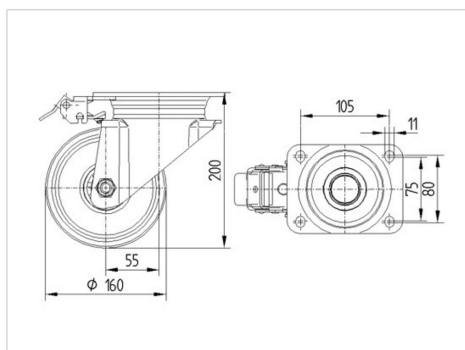

### Технические характеристики

Диаметр колеса	160 мм
Ширина колеса	40 мм
Размер панели	137 x 105 мм
Отверстия панели	105 x 80/75 мм
Отверстие панели	11 мм
Смещение	55 мм
Область поворота - Ø	270 мм
Общая высота	200 мм
Температура	- 20 / + 60 °C
Стандарт	EN 12532
Вес	2.035 кг
Радиус поворота	135 мм
Твердость протектора	твердость по Шору А 85
Допустимая динамическая нагрузка	135 кг
Допустимая статическая нагрузка	270 кг

### Dimensions