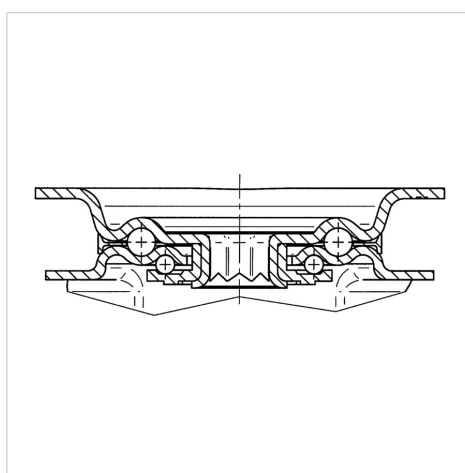

Structure & Mounting