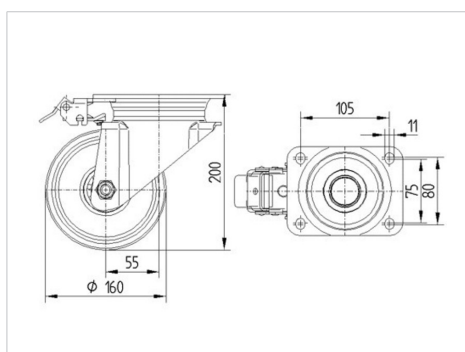

Dimensions