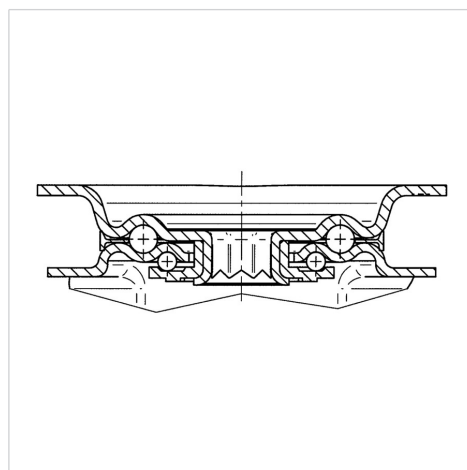

Struktur og montering