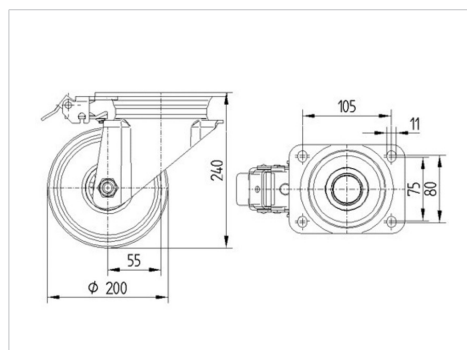

## Tekniske data

Hjul-Ø	200 mm
Hjulbredde	50 mm
Plademål	137 x 105 mm
Hulafstand	105 x 80/75 mm
Pladehul-Ø	11 mm
Udladning	55 mm
Udfaldsdiameter	310 mm
Byggehøjde	240 mm
Temperaturinterval	- 20 / + 60 °C
Standard	EN 12532
Vægt	2.789 kg
Hjulbane hårdhed	Shore A 85
Belastning (dynamisk)	205 kg
Belastning (statisk)	410 kg

## Dimensioner