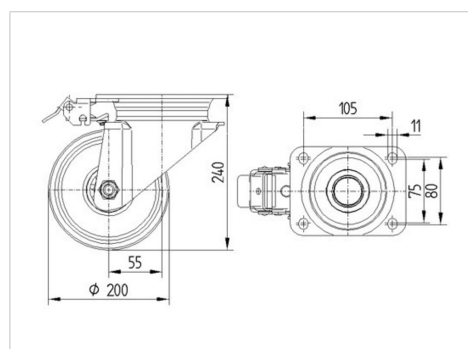

Technische gegevens

Wieldiameter	200 mm
Wielbreedte	50 mm
Plaatafmeting	137 x 105 mm
Boutgatafstand	105 x 80/75 mm
Bevestigingsgat	11 mm
Uitlading	55 mm
Uitzwenking - Ø	310 mm
Bouwhoogte	240 mm
Temperatuur	- 20 / + 60 °C
Standaard	EN 12532
Eigen gewicht	2.789 kg
Hardheid van de band	Shore A 85
Dyn. draagvermogen	205 kg
Statisch draagvermogen	410 kg

Afmetingen

Structuur en montage

Kenmerken

Rolweerstand	● ● ● ○ ○
Verplaatsingsgeluid	● ● ● ○ ○
Strepen	● ● ○ ○ ○
Roest bescherming	● ● ● ○ ○

ALPHA

3471PVR200P63

EAN 4031582383799

BETTER MOBILITY. BETTER LIFE.