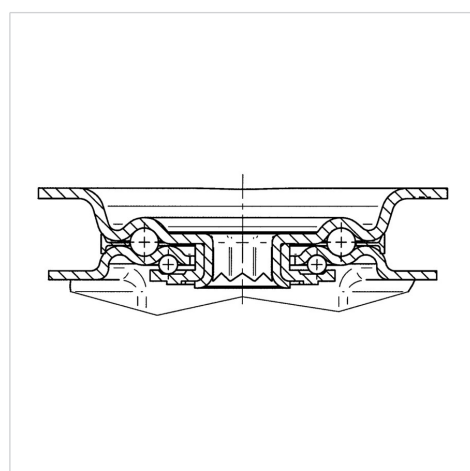

ALPHA

3471PVR200P63

EAN 4031582383799

Zestaw obrotowy z blokadą kierunku jazdy, Obudowa wykonana z tłoczonej blachy stalowej, ocynkowana i wypolerowana, pasywowana na niebiesko, dwurzędowe łożysko kulkowe obrotnicy, oś koła skręcana śrubą, osłona łożyska obrotnicy, płytka mocująca. Piasta polipropylenowa, bieżnia z pełnej, czarnej gumy. Łożysko rolkowe.

Wskazówka:

Ten zestaw kołowy może zostać wyposażony w blokadę obrotu. Jednakże blokada ta nie jest montowana standardowo i należy zamówić ją jako wyposażenie opcjonalne.

TENTE

BETTER MOBILITY. BETTER LIFE.

Zdjęcie może różnić się od oryginalnego produktu.

Dane techniczne

Koło-$\emptyset$	200 mm
Szerokość koła	50 mm
Wymiary płytki	137 x 105 mm
Rozstaw otworów płytki	105 x 80/75 mm
Otwór płytki	11 mm
Wysięg	55 mm
Zasięg działania koła-$\emptyset$	310 mm
Wysokość zabudowy	240 mm
Zakres temperatury	- 20 / + 60 °C
Standard	EN 12532
Masa	2.789 kg
Twardość bieżni	Shore A 85
Nośność dynamiczna	205 kg
Nośność statyczna	410 kg

Zalety

Łatwość toczenia	● ● ● ○ ○
Hałas związany z ruchem	● ● ● ○ ○
Ścieranie	● ● ○ ○ ○
Ochrona przed rdzą	● ● ● ○ ○

Wymiary

Mocowanie