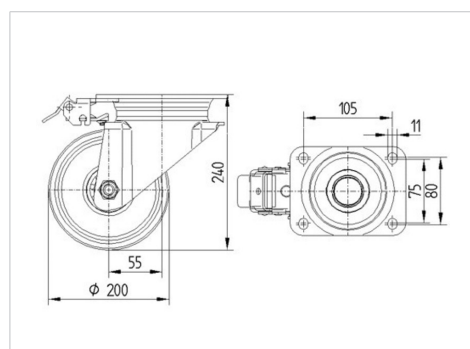

## 3471PVR200P63

EAN 4031582383799

Zestaw obrotowy z blokadą kierunku jazdy, Obudowa wykonana z tłoczonej blachy stalowej, ocynkowana i wypolerowana, pasywowana na niebiesko, dwurzędowe łożysko kulkowe obrotnicy, oś koła skręcana śrubą, osłona łożyska obrotnicy, płytka mocująca. Piasta polipropylenowa, bieżnia z pełnej, czarnej gumy. Łożysko rolkowe.

### Dane techniczne

Koło- $\emptyset$	200 mm
Szerokość koła	50 mm
Wymiary płytki	137 x 105 mm
Rozstaw otworów płytki	105 x 80/75 mm
Otwór płytki	11 mm
Wysięg	55 mm
Zasięg działania koła- $\emptyset$	310 mm
Wysokość zabudowy	240 mm
Zakres temperatury	- 20 / + 60 °C
Standard	EN 12532
Masa	2.789 kg
Twardość bieżni	Shore A 85
Nośność dynamiczna	205 kg
Nośność statyczna	410 kg

### Wymiary