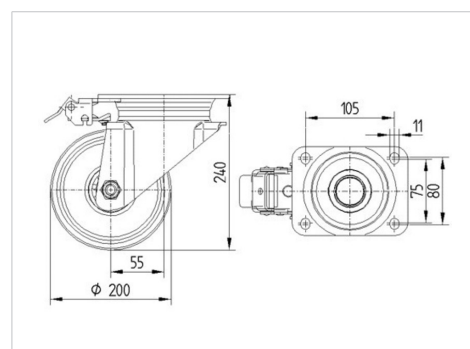

Dimensions