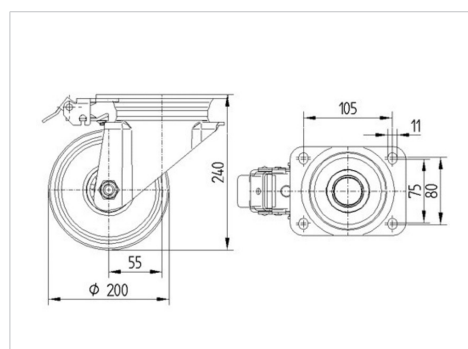

Dimensions