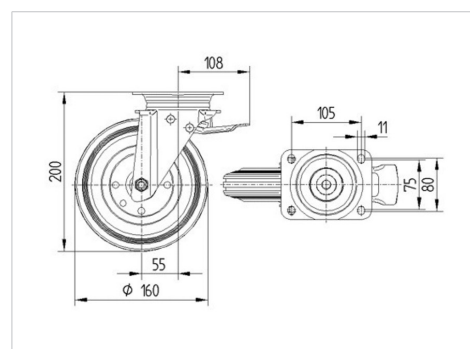

ALPHA

3472DVR160P63

EAN 4031582304886

Въртящо колело с тотално фиксиращо устройство, Корпус от стоманена ламарина, поцинкована, хромирана, въртящо се с двоен сачмен лагер, завинтена ос на колелото, Защита на въртящ лагер от прах, закрепване на планка. Корпус на колелото от стоманена ламарина, работна повърхнина от черна гума, ролков лагер

TENTE

BETTER MOBILITY. BETTER LIFE.

Снимката може да се различава от оригиналния продукт

Технически данни

Диаметър на колело	160 мм
Ширина на гумите	40 мм
Размер на планката	137 x 105 мм
Център на отвора на планката	105 x 80/75 мм
Отвор на планката	11 мм
Издаване напред	55 мм
Интерференция на въртенето	270 мм
Конструктивна височина	200 мм
Температура	- 20 / + 60 °C
Стандарт	EN 12532
Тегло	2.666 кг
Кръгов радиус	135 мм
Твърдост на работната повърхнина	Твърдост по Шор А 85
Динамична товароносимост	135 кг
Статична товароносимост	270 кг

Бляскави предимства

Съпротивление при завъртане	● ● ● ○ ○
Шум при движение	● ● ● ○ ○
Износване	● ● ○ ○ ○
Защита от ръжда	● ● ● ○ ○

Размери

Устройство и монтаж