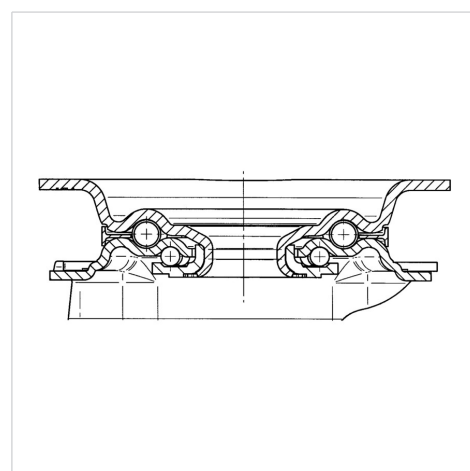

Устройство и монтаж