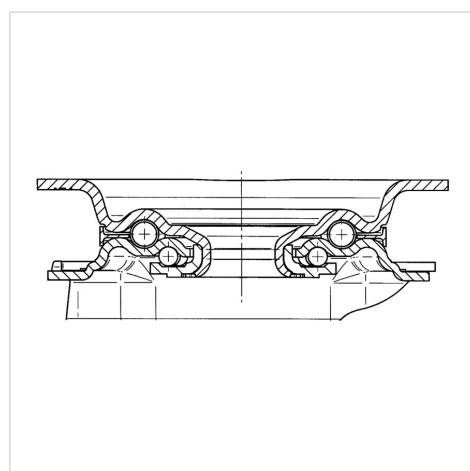

ALPHA

3472DVR160P63

EAN 4031582304886

Otočné kolečko s totální brzdou, hlava nahoře kola, Vidlice kolečka vyrobená z ocelového výlisku, pozinkováno, dvouřadá kuličková dráha v otočné hlavě, kolo uchyceno šroubem a matkou, protivláknový kryt, uchycení s plotýnkou. Střed kolečka vyroben z ocelového výlisku, Běhoun: gumová obruč, černá, jehlové ložisko

TENTE

BETTER MOBILITY. BETTER LIFE.

Obrázky se mohou lišit od skutečného produktu

Technické údaje

Průměr kolečka	160 mm
Šířka kola	40 mm
Velikost plotny	137 x 105 mm
Rozteč děr	105 x 80/75 mm
Průměr děr	11 mm
Vyosení	55 mm
Přesah kolečka	270 mm
Stavební výška	200 mm
Teplota	- 20 / + 60 °C
Standard	EN 12532
Hmotnost	2.666 kg
Poloměr otáčení	135 mm
Tvrdost běhounu	Shore A 85
Dynamická nosnost	135 kg
Statická nosnost	270 kg

Vlastnosti

Valivý odpor	● ● ● ○ ○
Hlučnost pohybu	● ● ● ○ ○
Opotřebení	● ● ○ ○ ○
Ochrana proti korozi	● ● ● ○ ○

Dimensions

Structure & Mounting

ALPHA

3472DVR160P63

EAN 4031582304886

BETTER MOBILITY. BETTER LIFE.

Structure & Mounting