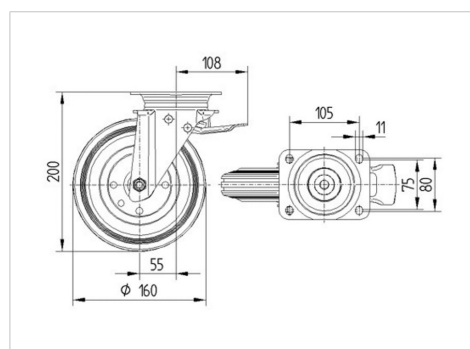

ALPHA

3472DVR160P63

EAN 4031582304886

Otočné kolečko s totální brzdou, hlava nahoře kola, Vidlice kolečka vyrobená z ocelového výlisku, pozinkováno, dvouřadá kuličková dráha v otočné hlavě, kolo uchyceno šroubem a matkou, protivláknový kryt, uchycení s plotýnkou. Střed kolečka vyroben z ocelového výlisku, Běhoun: gumová obruč, černá, jehlové ložisko

TENTE

BETTER MOBILITY. BETTER LIFE.

Obrázky se mohou lišit od skutečného produktu

Technické údaje

Průměr kolečka	160 mm
Šířka kola	40 mm
Velikost plotny	137 x 105 mm
Rozteč děr	105 x 80/75 mm
Průměr děr	11 mm
Vyosení	55 mm
Přesah kolečka	270 mm
Stavební výška	200 mm
Teplota	- 20 / + 60 °C
Standard	EN 12532
Hmotnost	2.666 kg
Poloměr otáčení	135 mm
Tvrdost běhounu	Shore A 85
Dynamická nosnost	135 kg
Statická nosnost	270 kg

Vlastnosti

Valivý odpor	● ● ● ○ ○
Hlučnost pohybu	● ● ● ○ ○
Opotřebení	● ● ○ ○ ○
Ochrana proti korozi	● ● ● ○ ○

Dimensions

Structure & Mounting

ALPHA

3472DVR160P63

EAN 4031582304886

BETTER MOBILITY. BETTER LIFE.