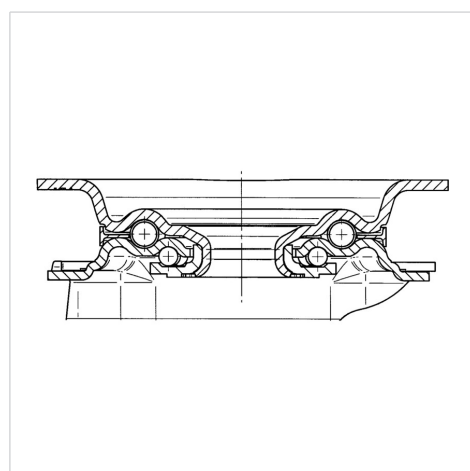

ALPHA

3472DVR160P63

EAN 4031582304886

Drejeligt hjul med totalbremse, Gaffel fremstillet af presset stål, forzinket, blåpassiveret, drejekrans med dobbelt kuglekrans, hjulaksel med møtrik, Drejekrans med støvtætning, befæstigelsesplade. Hjulfælg: Stål, Hjulbane: Massiv sort gummi, rulleleje

BETTER MOBILITY. BETTER LIFE.

Illustrationen kan afvige fra originalen

Tekniske data

Hjul-Ø	160 mm
Hjulbredde	40 mm
Plademål	137 x 105 mm
Hulafstand	105 x 80/75 mm
Pladehul-Ø	11 mm
Udladning	55 mm
Udfaldsdiameter	270 mm
Byggeøjde	200 mm
Temperaturinterval	- 20 / + 60 °C
Standard	EN 12532
Vægt	2.666 kg
Udfaldsradius	135 mm
Hjulbane hårdhed	Shore A 85
Belastning (dynamisk)	135 kg
Belastning (statisk)	270 kg

Egenskaber/fordele

Rullemodstand	● ● ● ○ ○
Kørselsstøj	● ● ● ○ ○
Slid	● ● ○ ○ ○
Rustbeskyttelse	● ● ● ○ ○

Dimensioner

Struktur og montering

ALPHA

3472DVR160P63

EAN 4031582304886

BETTER MOBILITY. BETTER LIFE.