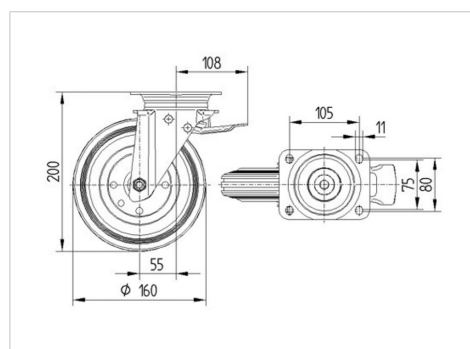

ALPHA

3472DVR160P63

EAN 4031582304886

Drejeligt hjul med totalbremse, Gaffel fremstillet af presset stål, forzinket, blåpassiveret, drejekrans med dobbelt kuglekrans, hjulaksel med møtrik, Drejekrans med støvtætning, befæstigelsesplade. Hjulfælg: Stål, Hjulbane: Massiv sort gummi, rulleleje

BETTER MOBILITY. BETTER LIFE.

Illustrationen kan afvige fra originalen

Tekniske data

Hjul-Ø	160 mm
Hjulbredde	40 mm
Plademål	137 x 105 mm
Hulafstand	105 x 80/75 mm
Pladehul-Ø	11 mm
Udladning	55 mm
Udfaldsdiameter	270 mm
Byggeøjde	200 mm
Temperaturinterval	- 20 / + 60 °C
Standard	EN 12532
Vægt	2.666 kg
Udfaldsradius	135 mm
Hjulbane hårdhed	Shore A 85
Belastning (dynamisk)	135 kg
Belastning (statisk)	270 kg

Egenskaber/fordele

Rullemodstand	● ● ● ○ ○
Kørselsstøj	● ● ● ○ ○
Slid	● ● ○ ○ ○
Rustbeskyttelse	● ● ● ○ ○

Dimensioner

Struktur og montering

ALPHA

3472DVR160P63

EAN 4031582304886

BETTER MOBILITY. BETTER LIFE.