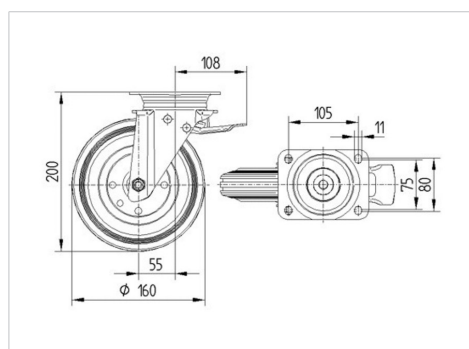

ALPHA

3472DVR160P63

EAN 4031582304886

Önbeálló görgő totálfékkal, Préselt acéllemez villaszerkezet, cinkkromátózott, dupla golyósoros csapágy a nyakban, csavarozott tengely, porvédő, talplemezes rögzítés. Préselt acéllemez keréktárcsa, fekete tömör gumi futófelület, tűgörgős csapágy

TENTE

BETTER MOBILITY. BETTER LIFE.

A kép eltérhet az eredeti terméktől

Műszaki adatok

Kerékátmérő	160 mm
Kerékszélesség	40 mm
Talplemez mérete	137 x 105 mm
Talplemez furatok távolsága	105 x 80/75 mm
Furat	11 mm
Utánfutás	55 mm
Körbeforgás	270 mm
Teljes magasság	200 mm
Hőtartomány	- 20 / + 60 °C
Szabvány	EN 12532
Súly	2.666 kg
Fordulókör sugara	135 mm
Futófelület keménysége	Shore A 85
Terhelhetőség	135 kg
Statikus teherbírás	270 kg

Előnyök egy pillantással

Gördülési ellenállás	● ● ● ○ ○
Mozgás közbeni zaj	● ● ● ○ ○
Kopás	● ● ○ ○ ○
Rozsda elleni védelem	● ● ● ○ ○

Méretetek

Szerkezet és Szerelés