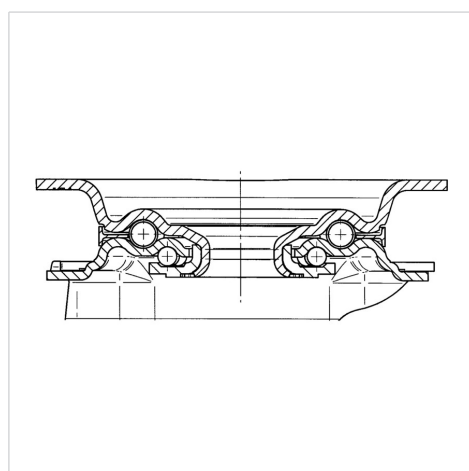

Szerkezet és Szerelés