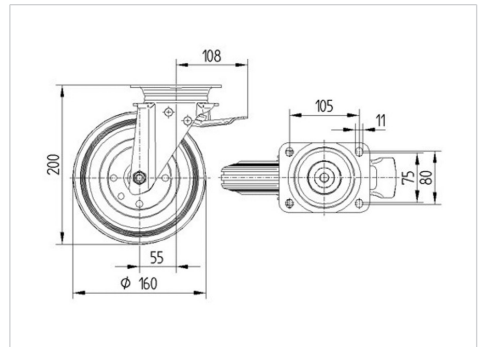

ALPHA

3472DVR160P63

EAN 4031582304886

토탈 락 캐스터, 프레스 강으로 만든 하우징, 아연 크롬 도금, 이중 볼 베어링 스위블 헤드, 너트가 있는 휠 축, 더스트가드, 플레이트. 프레스 강으로 만든 휠 중심, 트레드: 솔리드 고무, 검정색, 롤러 베어링

BETTER MOBILITY. BETTER LIFE.

Picture may differ from original product

기술 데이터

휠 직경	160 mm
휠 폭	40 mm
플레이트 크기	137 x 105 mm
플레이트 홀 센터	105 x 80/75 mm
플레이트 홀	11 mm
오프셋	55 mm
회전간섭	270 mm
총 높이	200 mm
온도	- 20 / + 60 °C
표준	EN 12532
무게	2.666 kg
회전 반경	135 mm
트레드 경도	Shore A 85
동하중	135 kg
정지하중	270 kg

Advantages at a glance

롤 저항성	● ● ● ○ ○
이동 소음	● ● ● ○ ○
마찰	● ● ○ ○ ○
부식 방지	● ● ● ○ ○

Dimensions

Structure & Mounting

ALPHA

3472DVR160P63

EAN 4031582304886

BETTER MOBILITY. BETTER LIFE.