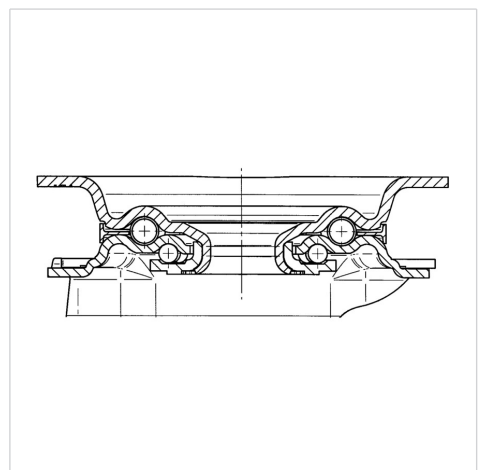

Structure & Mounting