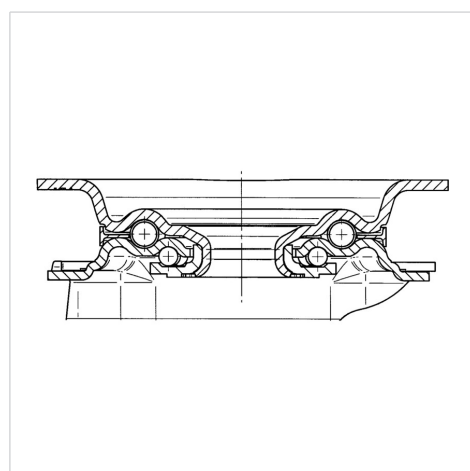

ALPHA

3472DVR160P63

EAN 4031582304886

Zwenkwiel met dubbele rem, vork van geperst staal, verzinkt, dubbele kogeldraaikrans in de zwenkkop, wielas geschroefd, stofafdichting, plaatbevestiging. Wielkern van geperst staalplaat, met zwarte rubberband, wielnaaf op rollager

BETTER MOBILITY. BETTER LIFE.

Foto kan afwijken van het originele product

Technische gegevens

Wieldiameter	160 mm
Wielbreedte	40 mm
Plaatafmeting	137 x 105 mm
Boutgatafstand	105 x 80/75 mm
Bevestigingsgat	11 mm
Uitlading	55 mm
Uitzwenking - Ø	270 mm
Bouwhoogte	200 mm
Temperatuur	- 20 / + 60 °C
Standaard	EN 12532
Eigen gewicht	2.666 kg
Zwenkradius	135 mm
Hardheid van de band	Shore A 85
Dyn. draagvermogen	135 kg
Statisch draagvermogen	270 kg

Kenmerken

Rolweerstand	● ● ● ○ ○
Verplaatsingsgeluid	● ● ● ○ ○
Strepen	● ● ○ ○ ○
Roest bescherming	● ● ● ○ ○

Afmetingen

Structuur en montage

ALPHA

3472DVR160P63

EAN 4031582304886

BETTER MOBILITY. BETTER LIFE.