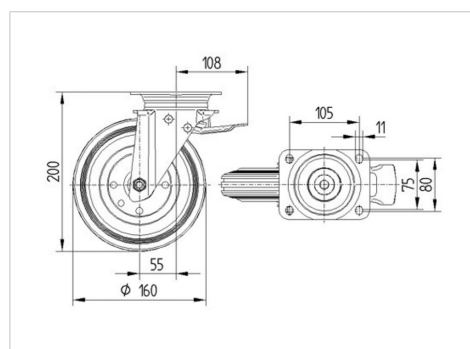

ALPHA

3472DVR160P63

EAN 4031582304886

Zwenkwiel met dubbele rem, vork van geperst staal, verzinkt, dubbele kogeldraaikrans in de zwenkkop, wielas geschroefd, stofafdichting, plaatbevestiging. Wielkern van geperst staalplaat, met zwarte rubberband, wielnaaf op rollager

BETTER MOBILITY. BETTER LIFE.

Foto kan afwijken van het originele product

Technische gegevens

Wieldiameter	160 mm
Wielbreedte	40 mm
Plaatafmeting	137 x 105 mm
Boutgatafstand	105 x 80/75 mm
Bevestigingsgat	11 mm
Uitlading	55 mm
Uitzwenking - Ø	270 mm
Bouwhoogte	200 mm
Temperatuur	- 20 / + 60 °C
Standaard	EN 12532
Eigen gewicht	2.666 kg
Zwenkradius	135 mm
Hardheid van de band	Shore A 85
Dyn. draagvermogen	135 kg
Statisch draagvermogen	270 kg

Kenmerken

Rolweerstand	● ● ● ○ ○
Verplaatsingsgeluid	● ● ● ○ ○
Strepen	● ● ○ ○ ○
Roest bescherming	● ● ● ○ ○

Afmetingen

Structuur en montage

ALPHA

3472DVR160P63

EAN 4031582304886

BETTER MOBILITY. BETTER LIFE.