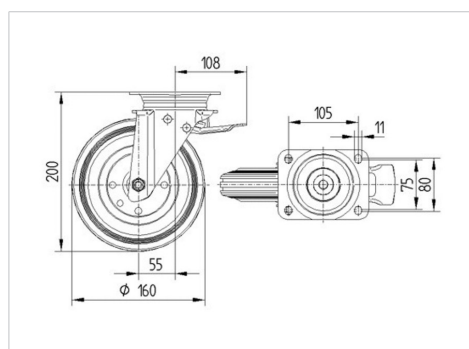

## 3472DVR160P63

EAN 4031582304886

Roda giratória com travão total, dianteiro, suporte de aço prensado, zincado, cromado a azul, cabeça giratória formada por rolamento duplo de esferas, eixo da roda aparafusado, placa protectora do rolamento giratório, Suporte de fixação. Núcleo da roda de aço prensado, Superfície de rodagem: borracha sólida, negra, rolamento de agulhas

### Dados técnicos

Diâmetro da roda	160 mm
Largura da roda	40 mm
Medida da placa de fixação	137 x 105 mm
Distância de furação	105 x 80/75 mm
Diâmetro de furação	11 mm
Desvio em relação ao eixo	55 mm
Diâmetro raio giratório	270 mm
Altura total	200 mm
Temperatura	- 20 / + 60 °C
Norma	EN 12532
Peso da roda	2.666 kg
Raio giratório	135 mm
Dureza da superfície de rodagem	Shore A 85
Capacidade de carga	135 kg
Cap. de carga estática	270 kg

### Dimensions