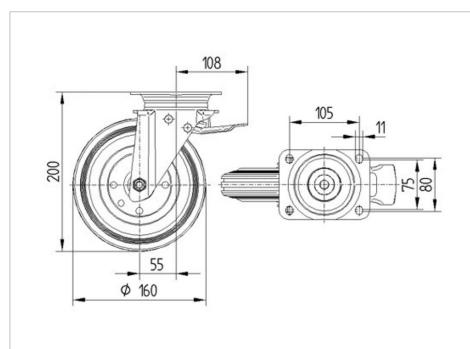

ALPHA

3472DVR160P63

EAN 4031582304886

Role pivotante cu blocare totală, pedala în direcția de rulare, Furcă din tablă din oțel, ambutisată, zincată, cap pivotant cu rulment pe două rânduri de bile, axul roții cu șurub și piuliță, flanșă antipraf, sistem de prindere tip placă. Jantă din tablă din oțel, ambutisată, suprafață de rulare din cauciuc plin negru, rulment cu role ace

TENTE

BETTER MOBILITY. BETTER LIFE.

Picture may differ from original product

Date Tehnice

Diametrul roții	160 mm
Lățimea roții	40 mm
Mărimea plăcii	137 x 105 mm
Găuri de prindere	105 x 80/75 mm
Gaură	11 mm
Deviație de la ax	55 mm
Diametrul de pivotare	270 mm
Înălțime totală	200 mm
Temperatura	- 20 / + 60 °C
Standard	EN 12532
Greutate	2.666 kg
Raza de pivotare	135 mm
Rigiditatea suprafeței de rulare	Shore A 85
Sarcină dinamică	135 kg
Sarcină statică	270 kg

Advantages at a glance

Rezistență la rulare	● ● ● ○ ○
Zgomot de mișcare	● ● ● ○ ○
Uzare	● ● ○ ○ ○
Protecție împotriva ruginii	● ● ● ○ ○

Dimensions

Structure & Mounting

ALPHA

3472DVR160P63

EAN 4031582304886

BETTER MOBILITY. BETTER LIFE.