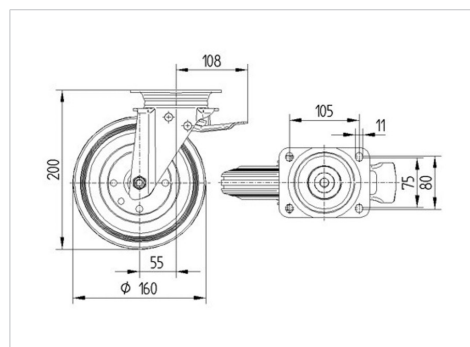

Dimensions