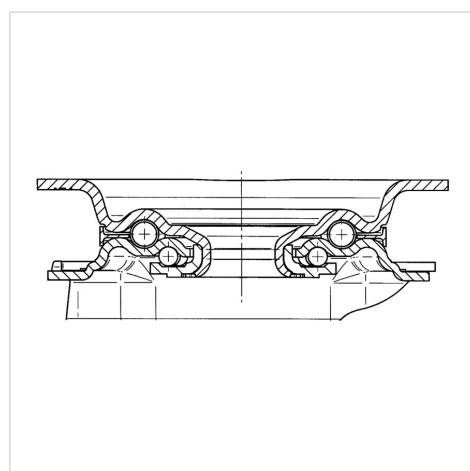

Structure & Mounting