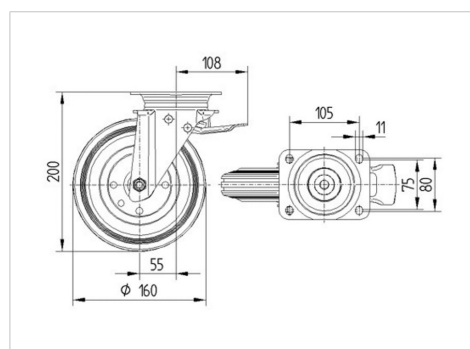

Dimensions