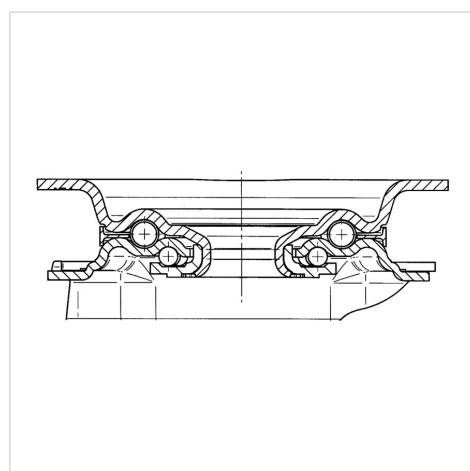

Устройство и монтаж