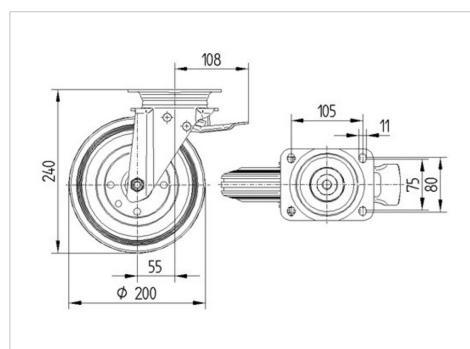

ALPHA

3472DVR200P63

EAN 4031582304893

Въртящо колело с тотално фиксиращо устройство, Корпус от стоманена ламарина, поцинкована, хромирана, въртящо се с двоен сачмен лагер, завинтена ос на колелото, Защита на въртящ лагер от прах, закрепване на планка. Корпус на колелото от стоманена ламарина, работна повърхнина от черна гума, ролков лагер

TENTE

BETTER MOBILITY. BETTER LIFE.

Снимката може да се различава от оригиналния продукт

Технически данни

Диаметър на колело	200 мм
Ширина на гумите	50 мм
Ширина на колелото	96 мм
Размер на планката	137 x 105 мм
Център на отвора на планката	105 x 80/75 мм
Отвор на планката	11 мм
Купол-Ø	96 мм
Издаване напред	55 мм
Интерференция на въртенето	310 мм
Конструктивна височина	240 мм
Температура	- 20 / + 85 °C
Стандарт	EN 12532
Тегло	3.205 кг
Кръгов радиус	155 мм
Твърдост на работната повърхнина	Твърдост по Шор А 80
Динамична товароносимост	205 кг
Статична товароносимост	410 кг

Бляскави предимства

Съпротивление при завъртане	● ● ● ○ ○
Шум при движение	● ● ● ○ ○
Износване	● ● ○ ○ ○
Защита от ръжда	● ● ● ○ ○

Размери

Устройство и монтаж