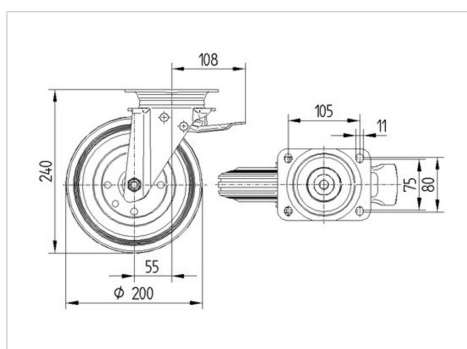

## 3472DVR200P63

EAN 4031582304893

Otočné kolečko s totální brzdou, hlava nahoře kola, Vidlice kolečka vyrobená z ocelového výlisku, pozinkováno, dvouřadá kuličková dráha v otočné hlavě, kolo uchyceno šroubem a matkou, protivláknový kryt, uchycení s plotýnkou. Střed kolečka vyroben z ocelového výlisku, Běhoun: gumová obruč, černá, jehlové ložisko

### Technické údaje

|                   |                |
|-------------------|----------------|
| Průměr kolečka    | 200 mm         |
| Šířka kola        | 50 mm          |
| Šířka kolečka     | 96 mm          |
| Velikost plotny   | 137 x 105 mm   |
| Rozteč děr        | 105 x 80/75 mm |
| Průměr děr        | 11 mm          |
| Hlava kolečka-Ø   | 96 mm          |
| Vyosení           | 55 mm          |
| Přesah kolečka    | 310 mm         |
| Stavební výška    | 240 mm         |
| Teplota           | - 20 / + 85 °C |
| Standard          | EN 12532       |
| Hmotnost          | 3.205 kg       |
| Poloměr otáčení   | 155 mm         |
| Tvrдость běhounu  | Shore A 80     |
| Dynamická nosnost | 205 kg         |
| Statická nosnost  | 410 kg         |

### Dimensions