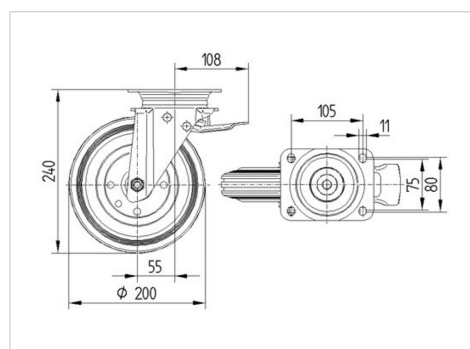

ALPHA

3472DVR200P63

EAN 4031582304893

Ruota girevole con freno a doppia azione, anteriore, Supporto in lamiera di acciaio, zincato lucido, passivato blu, girevole su doppio giro sfere, asse ruota con vite e dado, Copripolvere, attacco a piastra. Centro della ruota in lamiera d'acciaio stampata, Fascia: gomma vulcanizzata nera, mozzo su cuscinetto a rulli

TENTE

BETTER MOBILITY. BETTER LIFE.

L'immagine potrebbe essere diversa dal prodotto originale

Informazioni Tecniche

Diametro ruota	200 mm
Larghezza della ruota	50 mm
Larghezza ruota	96 mm
Dimensione della piastra	137 x 105 mm
Interasse fori piastra	105 x 80/75 mm
Diametro fori piastra	11 mm
Dome-Ø	96 mm
Disassamento	55 mm
Ingombro piroettamento	310 mm
Altezza utile	240 mm
Temperatura	- 20 / + 85 °C
Norma	EN 12532
Peso	3.205 kg
Raggio ingombro piroettamento	155 mm
Durezza della fascia	Shore A 80
Portata	205 kg
Portata statica	410 kg

Caratteristiche

Resistenza al rotolamento	● ● ● ○ ○
Silenziosità	● ● ● ○ ○
Abrasione	● ● ○ ○ ○
Protezione dalla corrosione	● ● ● ○ ○

Dimensioni

Struttura e montaggio

ALPHA

3472DVR200P63

EAN 4031582304893

BETTER MOBILITY. BETTER LIFE.