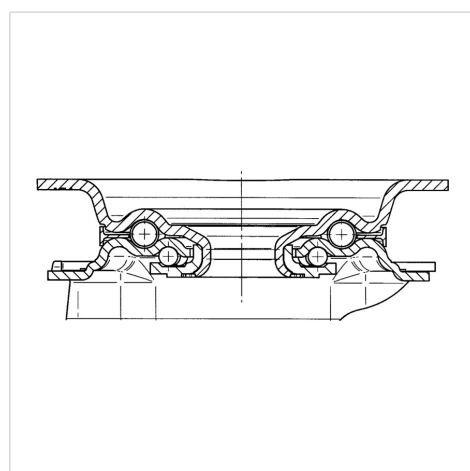

ALPHA

3472DVR200P63

EAN 4031582304893

Ruota girevole con freno a doppia azione, anteriore, Supporto in lamiera di acciaio, zincato lucido, passivato blu, girevole su doppio giro sfere, asse ruota con vite e dado, Copripolvere, attacco a piastra. Centro della ruota in lamiera d'acciaio stampata, Fascia: gomma vulcanizzata nera, mozzo su cuscinetto a rulli

TENTE

BETTER MOBILITY. BETTER LIFE.

L'immagine potrebbe essere diversa dal prodotto originale

Informazioni Tecniche

Diametro ruota	200 mm
Larghezza della ruota	50 mm
Larghezza ruota	96 mm
Dimensione della piastra	137 x 105 mm
Interasse fori piastra	105 x 80/75 mm
Diametro fori piastra	11 mm
Dome-Ø	96 mm
Disassamento	55 mm
Ingombro piroettamento	310 mm
Altezza utile	240 mm
Temperatura	- 20 / + 85 °C
Norma	EN 12532
Peso	3.205 kg
Raggio ingombro piroettamento	155 mm
Durezza della fascia	Shore A 80
Portata	205 kg
Portata statica	410 kg

Caratteristiche

Resistenza al rotolamento	● ● ● ○ ○
Silenziosità	● ● ● ○ ○
Abrasione	● ● ○ ○ ○
Protezione dalla corrosione	● ● ● ○ ○

Dimensioni

Struttura e montaggio

ALPHA

3472DVR200P63

EAN 4031582304893

BETTER MOBILITY. BETTER LIFE.

Struttura e montaggio